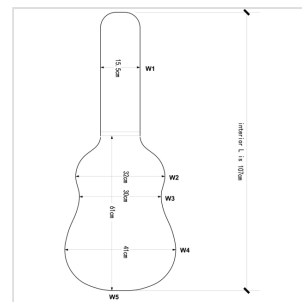

SD200-A

ASTUCCIO RIGIDO ARCHTOP CON RIVESTIMENTO IN SNOWFLAKE PER CHITARRA ACUSTICA

Gli astucci rigidi SNOWFLAKE DELUXE coniugano perfettamente resistenza, protezione e appeal estetico. Dotati di rivestimento interno morbido e protettivo, comparto interno per accessori, cerniere e chiusure in bronzo anticato con chiave. Rivestimento esterno in Snowflake e security system con serratura a 3 cifre. Dotato di tracolle e maniglia imbottita.

SD200-A

ASTUCCIO RIGIDO ARCHTOP CON RIVESTIMENTO IN SNOWFLAKE PER CHITARRA ACUSTICA

DETTAGLI DEL PRODOTTO

CARATTERISTICHE PRINCIPALI

Protezione massima grazie al legno 3 strati a trama incrociata e alla forma archtop

Tracolle e maniglia imbottita

Strumento: chitarra acustica

Lunghezza totale interna: 107cm

Lunghezza corpo interna: 61cm

W1 larghezza interna (vedi fig.): 15.5cm

W2 larghezza interna (vedi fig.): 32cm

W3 larghezza interna (vedi fig.): 30cm

W4 larghezza interna (vedi fig.): 41cm

Altezza interna: 14.5cm