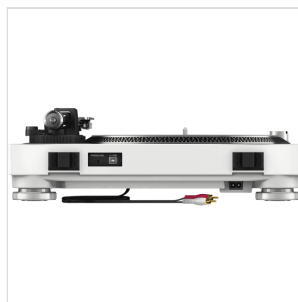

PLX-500-W

GIRADISCHI A TRAZIONE DIRETTA E COPPIA ELEVATA (BIANCO)

Il PLX-500 eredita il layout del giradischi professionale PLX-1000 e produce un suono analogico caldo e chiaro. Il deck perfetto, dunque, se vuoi iniziare la riproduzione con il vinile o semplicemente ascoltare la tua collezione di dischi a casa. Costruito solidamente con un ottimo smorzamento delle vibrazioni e una riproduzione precisa dell'audio, questo deck a coppia elevata è dotato di uscita USB per le registrazioni digitali della tua collezione di vinili nel nostro software gratuito rekordbox. Inoltre, puoi combinare il PLX-500 con il rekordbox dvs Plus Pack, un mixer compatibile e il vinile di controllo RB-VS1-K per la riproduzione e lo scratching di file digitali.

PLX-500-W

GIRADISCHI A TRAZIONE DIRETTA E COPPIA ELEVATA (BIANCO)

DETTAGLI DEL PRODOTTO

CARATTERISTICHE PRINCIPALI

Design del suono eccellente, costruito per produrre un suono vinilico di alta qualità

Routing audio più corto riduce la distorsione

Selettore di uscita Phono/Line che permette il collegamento diretto al sistema audio o a diffusori potenziati, senza bisogno di un amplificatore esterno

Facile registrazione digitale

Riproduzione fluidi per i Dj

Espositore copertine, grazie al supporto tasche

SPECIFICHE

Metodo di guida	Trazione diretta tipo servo
Piatto	Alluminio pressofuso, diametro
Motore	Motore brushless DC trifase
Sistema di frenatura	Freno elettronico
Velocità di rotazione	33, 45, 78 rpm
Gamma di regolazione rotazione	±8 %
Wow and Flutter	< 0,15 % WRMS
Rapporto segnale/rumore	50 dB
Coppia di avviamento	> 1,6 kgf-cm
Tempo di avviamento	Entro 1 secondo (a 33 g./min.)