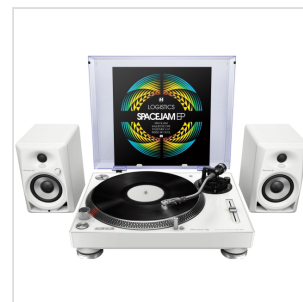

PLX-500-W

GIRADISCHI A TRAZIONE DIRETTA E COPPIA ELEVATA (BIANCO)

Il PLX-500 eredita il layout del giradischi professionale PLX-1000 e produce un suono analogico caldo e chiaro. Il deck perfetto, dunque, se vuoi iniziare la riproduzione con il vinile o semplicemente ascoltare la tua collezione di dischi a casa. Costruito solidamente con un ottimo smorzamento delle vibrazioni e una riproduzione precisa dell'audio, questo deck a coppia elevata è dotato di uscita USB per le registrazioni digitali della tua collezione di vinili nel nostro software gratuito rekordbox. Inoltre, puoi combinare il PLX-500 con il rekordbox dvs Plus Pack, un mixer compatibile e il vinile di controllo RB-VS1-K per la riproduzione e lo scratching di file digitali.

PLX-500-W

GIRADISCHI A TRAZIONE DIRETTA E COPPIA ELEVATA (BIANCO)

DETTAGLI DEL PRODOTTO

CARATTERISTICHE PRINCIPALI

Design del suono eccellente, costruito per produrre un suono vinilico di alta qualità

Routing audio più corto riduce la distorsione

Selettore di uscita Phono/Line che permette il collegamento diretto al sistema audio o a diffusori potenziati, senza bisogno di un amplificatore esterno

Facile registrazione digitale

Riproduzione fluidi per i Dj

PLX-500-W

GIRADISCHI A TRAZIONE DIRETTA E COPPIA ELEVATA (BIANCO)

Tipo di braccio	Braccio a S di tipo universale, Struttura di sospensione cardanica, Bilanciamento di tipo statico
Overhang	16 mm
Effective Length	230,5 mm
Errore di tracciamento	Entro 3°
Height Adjustment Range	6 mm
Gamma variabile pressione stilo	0-4 g (1 scala 0,1 g)
Peso cartuccia singola	< 9,5 g
Tipo cartuccia	VM
Uscite	1 FONO/LINEA (RCA)
USB	1 porta USB B
Accessori inclusi	Panno antiscivolo, Cover antipolvere con supporto copertina, Adattatore per dischi 45 EP, Portatestina (con cartuccia), Peso conchiglia e contrappeso, Cavo conversione audio
Colore	Bianco
Dimensioni (LxHxP)	450x159x368 mm
Peso	10,7 kg