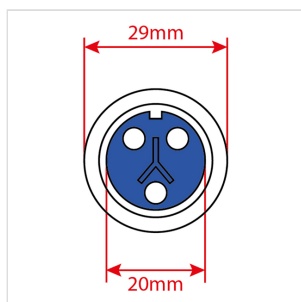

WADC-30POW-015

CAVO DI RETE IP65 1.5M

Cavo di rete da 1.5m, 3 conduttori con sezione da 2.5mmq,
spina Schuko, Presa volante IP65 con diametro da 29mm

DETTAGLI DEL PRODOTTO

CARATTERISTICHE PRINCIPALI

Lunghezza: 1.5m