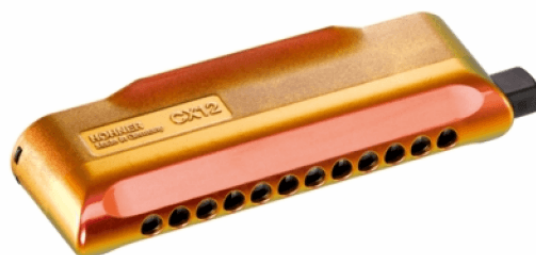

M754601

# ARMONICA CX-12 JAZZ DO

Sosprendente armonica da Hohner. Il tipo look Jazzy costruito sulla collaudata esperienza del modell CX12. In risposta alle richieste di numerosi fan, Hohner ha deciso con questo modello di restringere le dimensioni del mouth-piece, aumentando l'ergonomia per alcuni artisti. L'housing in metallo è rivestito per mezzo di uno speciale trattamento (Ultraglide Multilayer treatment) ed è compatibile con tutti gli housing della serie CX12.

### CARATTERISTICHE PRINCIPALI

Armonica Jazz Cromatica

Tonalità: Do

Fori: 12

48 ance

Ance in ottone

Spessore ance: 1.05 mm

Lunghezza: 16.8 cm

Imboccatura: ABS lacquered