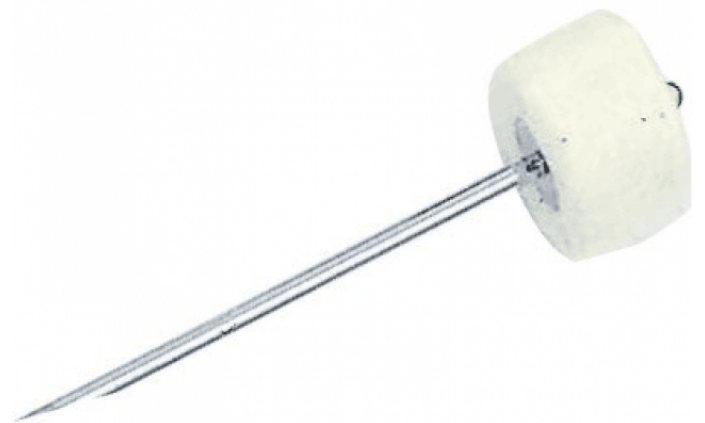

DA-55

BATTENTE IN LANA PER PEDALE GRANCASSA

Battente in lana per pedale grancassa con sagoma rotonda

DETTAGLI DEL PRODOTTO
