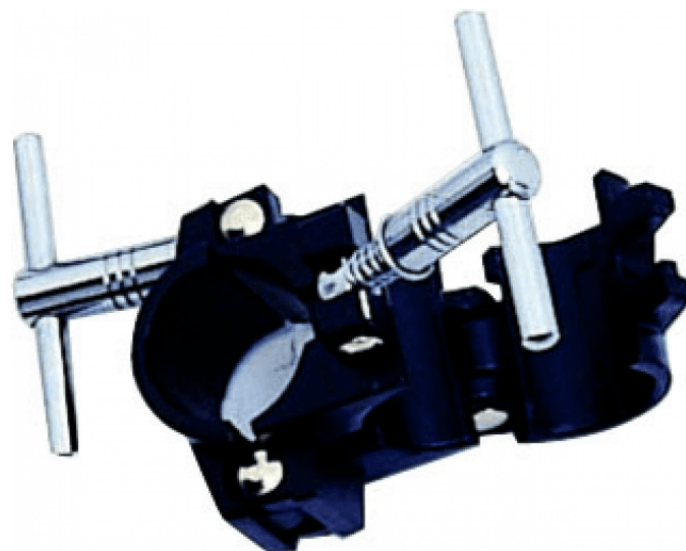

DA-75

# MORSETTO PER FISSAGGIO BARRE RACK 90°

Ormai da tempo PEACE ha introdotto nella sua gamma un ampio ventaglio di possibilità di customizzazione di **RACK SYSTEM**

Gli accessori per questi comodi sistemi vanno dalle memorie aggiuntive ai blocchetti di fissaggio utili per ampliare il proprio set con altri toms o altri piatti.

E' inoltre possibile acquistare le **barre tubolari** siano esse dritte o curvate e, ovviamente, i piedini in gomma per aumentare il grip in qualsiasi condizione di pavimento.

### CARATTERISTICHE PRINCIPALI

Morsetto per fissaggio a 90° di 2 barre Rack da 1,5"