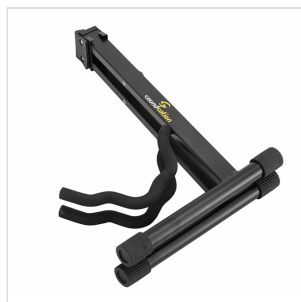

SAGS-50

SUPPORTO PER CHITARRA E BASSO UNIVERSALE A STYLE

L'SAGS-50 è un supporto per chitarra e basso elettrico "A style". Si adatta a tutti i tipi di chitarre e bassi, grazie all'appoggio universale. Tutti i punti di contatto sono rivestiti in gomma per evitare graffi allo strumento. Piccolo e robusto, è richiudibile e facilmente trasportabile

SAGS-50

SUPPORTO PER CHITARRA E BASSO UNIVERSALE A STYLE

DETTAGLI DEL PRODOTTO

CARATTERISTICHE PRINCIPALI

Costruzione in acciaio leggero

Punti di contatto rivestiti in materiale antigraffio

Universale per tutti i tipi di chitarra e basso

Struttura A style richiudibile

SPECIFICHE

Dimensioni 40 cm (Alt.) 28 cm (Largh.)

Peso 0,95 Kg

Finitura nero verniciato