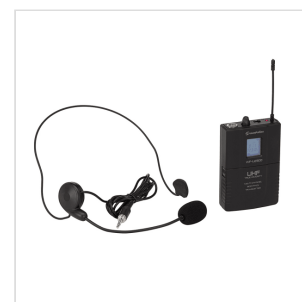

# RADIOMICROFONO UHF TRUE DIVERSITY DOPPIO

Il WF-U2300 è un radiomicrofono True Diversity UHF professionale doppio con 300 canali per ciascun microfono e una interfaccia utente semplice e intuitiva. "True Diversity" significa che il sistema di ricezione è dotato di due antenne, due circuiti di ricezione e di un dispositivo in grado di scegliere costantemente il segnale più forte e privo di interferenze per entrambi i canali audio. Questo sistema è realizzato con tecnologia di altissimo livello che permette di integrare molte delle principali funzioni – quali la sezione di amplificazione, il processamento digitale del segnale, la sintesi delle frequenze PLL (Phase-Locked Loop) ed altro – in un singolo CHIP. Ciò permette di offrire prestazioni altamente professionali in prodotti decisamente alla portata di tutti. Il WF-U2300 è dotato anche di sistema di ricerca automatica delle frequenze e sistema IR per la sincronizzazione del canale tra ricevitore e trasmettitore in modo rapido. Inoltre, la tecnologia Digital Pilot permette non solo di monitorare il livello della ricezione e delle batterie dei trasmettitori, ma soprattutto di operare con sistemi multipli senza problemi. Sono disponibili, infine, due kit opzionali per il montaggio di uno o due ricevitori rispettivamente su 1 o 2 unità rack standard da 19".

Interfaccia utente semplice ed intuitiva con display LCD su Trasmettitore e Ricevitore

Tecnologia Digital Pilot che consente l'uso di sistemi multipli

Monitoraggio del livello di segnale AF e della carica delle batterie direttamente sul ricevitore