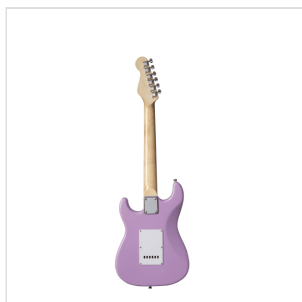

RIDER-JR PK

CHITARRA ELETTRICA 3/4 DOUBLE CUTAWAY A 3 SINGLE COIL

La serie RIDER rivisita il classico dei classici: una chitarra elettrica double cutaway con corpo in basswood per garantire timbro e robustezza e 3 single coil per un suono chiaro e brillante. La tastiera 22 tasti è in Eco-Rosewood per preservare il feeling e il look del palissandro nel rispetto della normativa CITES. Il selettore a 5 vie in combinazione col potenziometro volume e tono garantisce grande varietà timbrica per spaziare dal blues al rock passando per il funk. La versione JR ha un corpo di dimensioni 3/4 perfetto per gli studenti più giovani che pretendono suonabilità, qualità dei materiali e della costruzione.

RIDER-JR PK

CHITARRA ELETTRICA 3/4 DOUBLE CUTAWAY A 3 SINGLE COIL

DETTAGLI DEL PRODOTTO

CARATTERISTICHE PRINCIPALI

Corpo: basswood

Manico: acero

Tastiera: Eco-Rosewood (conforme normativa CITES)

Tasti: 22

Meccaniche: cromate

Ponte: vintage tremolo

Pick up: 3 single coil

Switch: 5 vie

Potenzimetri: volume/tono/tono

Colore: Pink

Versione 3/4

SPECIFICHE

Nut 41.5 mm

Radius 14"

Scala 23"