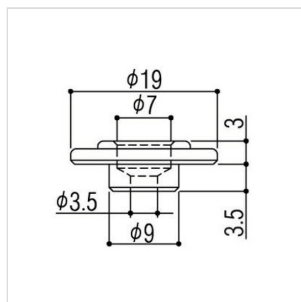

# ABBASSACORDE PER BASSO GOLD

Abbassacorde a bottone per basso Gotoh

RB20GG