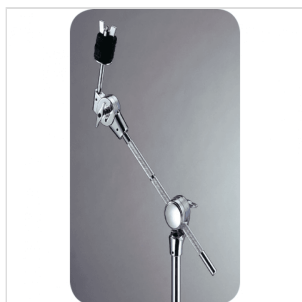

CBSS-910

ASTA PER PIATTO A BILANCIERE DUAL PURPOSE

800 Arena è la serie ammiraglia della vasta gamma di hardware Peace. Concepita per affrontare i tour più impegnativi, presenta tubi ultra resistenti, gambe double braced per assicurare stabilità e durezza, materiali di alta qualità e finitura cromata placcata inalterabile. La serie 800 Arena propone hardware per ogni esigenza: supporti per piatto dritti e a bilanciere, aste hihat, supporti per rullante, tom e multifunzione. Tutti i modelli sono dotati di meccanismi di alta precisione, semplici e comodi all'uso. CBSS-910 è un'asta Dual Purpose (dritta/giraffa) con maggior peso e stabilità, ideale per piatti di dimensioni maggiori.

CBSS-910

ASTA PER PIATTO A BILANCIERE DUAL PURPOSE

DETTAGLI DEL PRODOTTO

CARATTERISTICHE PRINCIPALI

Asta per piatto a bilanciere Dual Purpose (dritta/giraffa)

Gambe double braced

Tubi ultra resistenti

Finitura: cromata placcata inalterabile

Peso maggiore per migliore stabilità con piatti più grandi

SPECIFICHE

Dimensioni (mm) altezza 850 min - 1950 max

Dimensioni moduli (pollici*mm) superiore 7/8"*480, medio 11/8"*480, inferiore 11/4"*480, bilancieri 6/8"*480, 12*450

Peso 6.08 kg