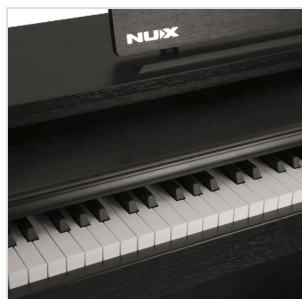

WK-520

PIANO DIGITALE CON FUZIONE BLUETOOTH E FINITURA PALISSANDRO

WK-520 è un piano digitale studiato sia per gli studenti che per gli insegnanti. Il campionamento derivante dallo Steinway grand piano e la tastiera di tipo hammer action danno la sensazione di suonare un pianoforte classico. Questo piano digitale è corredato da 300 suoni e 100 stili di alta qualità grazie ai quali si possono suonare molti generi musicali. La funzione bluetooth 4.0 permette all'utente di suonare e studiare sulle basi preferite. Utilizzando l'apposita APP sul proprio smartphone o tablet, imparare sarà facile e divertente e grazie alle funzioni Split e Dual il piano digitale WK-520 è perfetto per le proprie lezioni.

WK-520

PIANO DIGITALE CON FUZIONE BLUETOOTH E FINITURA PALISSANDRO

DETTAGLI DEL PRODOTTO

CARATTERISTICHE PRINCIPALI

Piano verticale col finitura palissandro

Tastiera da 88 tasti con tecnologia hammer action

Max polifonia: 128

4 curve di dinamica selezionabili

Sound chip: Dream 5708 DSP

300 Suoni

100 Stili

52 Songs dimostrative

Display: LED 3 x 7 segmenti

Funzioni Split e Dual, ideali per l'insegnamento e performances