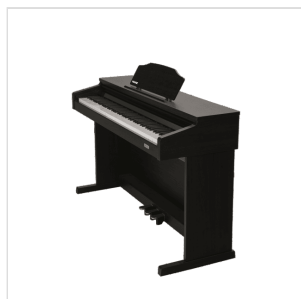

WK-520

PIANO DIGITALE CON FUZIONE BLUETOOTH E FINITURA PALISSANDRO

WK-520 è un piano digitale studiato sia per gli studenti che per gli insegnanti. Il campionamento derivante dallo Steinway grand piano e la tastiera di tipo hammer action danno la sensazione di suonare un pianoforte classico. Questo piano digitale è corredato da 300 suoni e 100 stili di alta qualità grazie ai quali si possono suonare molti generi musicali. La funzione bluetooth 4.0 permette all'utente di suonare e studiare sulle basi preferite. Utilizzando l'apposita APP sul proprio smartphone o tablet, imparare sarà facile e divertente e grazie alle funzioni Split e Dual il piano digitale WK-520 è perfetto per le proprie lezioni.

WK-520

PIANO DIGITALE CON FUZIONE BLUETOOTH E FINITURA PALISSANDRO

DETTAGLI DEL PRODOTTO

CARATTERISTICHE PRINCIPALI

Piano verticale col finitura palissandro

Tastiera da 88 tasti con tecnologia hammer action

Max polifonia: 128

4 curve di dinamica selezionabili

Sound chip: Dream 5708 DSP

300 Suoni

100 Stili

52 Songs dimostrative

Display: LED 3 x 7 segmenti

Funzioni Split e Dual, ideali per l'insegnamento e performances