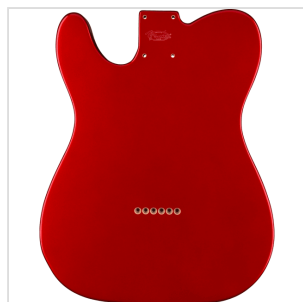

0998006709

CORPO IN ONTANO TELECASTER® SS SERIE CLASSICA DEGLI ANNI '60, CANDY APPLE RED

Body in ontano per chitarra originale Fender Telecaster® predisposto per una configurazione di pickup SS tradizionale e preforato con quattro fori per viti per il montaggio del ponte in stile vintage. Finitura in poliesteri lucido resistente. Realizzato presso lo stabilimento di produzione di Fender a Ensenada, in Messico.

Questo body sostitutivo è per una chitarra Fender o Squier® by Fender.

0998006709

CORPO IN ONTANO TELECASTER® SS SERIE CLASSICA DEGLI ANNI '60, CANDY APPLE RED

DETTAGLI DEL PRODOTTO

CARATTERISTICHE PRINCIPALI

Body in ontano

Finitura poliestere lucida

Routing SS

Nessun foro di montaggio del battipenna

Supporto a ponte in stile vintage a quattro viti

Supporto tascabile sul collo a quattro bulloni

Clip di fissaggio del jack installata