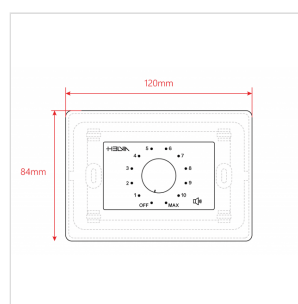

MURA 330

ATTENUATORE DI VOLUME DA 30W PER DIFFUSORI A 70-100V, 11 POSIZIONI + OFF, CON LINEA AUX. E COMANDO DI ALLARME A 24V

I Controlli di Volume murali MURA Serie 3 sono progettati per essere installati all'interno di normali cassette murali di formato 503 (108x53,5x74mm, non in dotazione). Permettono il controllo del volume con, rispettivamente, 4 posizioni+Off per il modello MURA 305 e 11 posizioni+Off per i modelli MURA 310/330/360. Le potenze nominali che sono in grado di attenuare vanno da 2,5W a 30W per linee a 70V; da 5W a 60W per linee a 100V.

Ciascuna posizione comporta una attenuazione dai 5dB ai 10dB a seconda del modello. Tutti comunque prevedono, oltre alla normale linea audio a 70-100V, l'ingresso per la linea ausiliaria a 70-100V di emergenza con livello di volume massimo (l'attenuatore in questo caso non agisce ma passa tutto il segnale) e controllo a 24V per la commutazione tra linea normale e ausiliaria in caso di allarme.

I controlli MURA Serie 3 hanno in dotazione la placca frontale di copertura (bianco) e sono compatibili con le placche BTicino® Matix® a 3P.