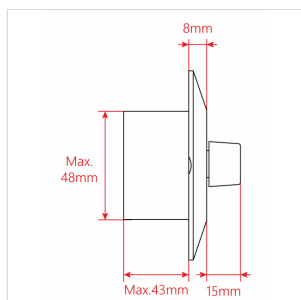

MURA 330

**ATTENUATORE DI VOLUME DA 30W PER DIFFUSORI A
70-100V, 11 POSIZIONI + OFF, CON LINEA AUX. E
COMANDO DI ALLARME A 24V**