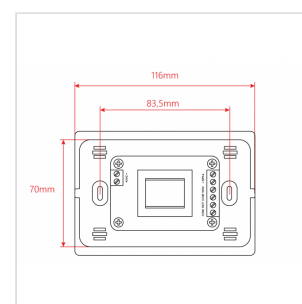

MURA 330

ATTENUATORE DI VOLUME DA 30W PER DIFFUSORI A 70-100V, 11 POSIZIONI + OFF, CON LINEA AUX. E COMANDO DI ALLARME A 24V

I Controlli di Volume murali MURA Serie 3 sono progettati per essere installati all'interno di normali cassette murali di formato 503 (108x53,5x74mm, non in dotazione). Permettono il controllo del volume con, rispettivamente, 4 posizioni+Off per il modello MURA 305 e 11 posizioni+Off per i modelli MURA 310/330/360. Le potenze nominali che sono in grado di attenuare vanno da 2,5W a 30W per linee a 70V; da 5W a 60W per linee a 100V.

Ciascuna posizione comporta una attenuazione dai 5dB ai 10dB a seconda del modello. Tutti comunque prevedono, oltre alla normale linea audio a 70-100V, l'ingresso per la linea ausiliaria a 70-100V di emergenza con livello di volume massimo (l'attenuatore in questo caso non agisce ma passa tutto il segnale) e controllo a 24V per la commutazione tra linea normale e ausiliaria in caso di allarme.

I controlli MURA Serie 3 hanno in dotazione la placca frontale di copertura (bianco) e sono compatibili con le placche BTicino® Matix® a 3P.