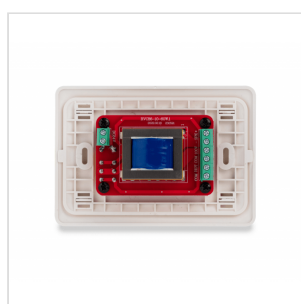

MURA 330

**ATTENUATORE DI VOLUME DA 30W PER DIFFUSORI A 70-100V, 11 POSIZIONI + OFF, CON LINEA AUX. E COMANDO DI ALLARME A 24V**

I Controlli di Volume murali MURA Serie 3 sono progettati per essere installati all'interno di normali cassette murali di formato 503 (108x53,5x74mm, non in dotazione). Permettono il controllo del volume con, rispettivamente, 4 posizioni+Off per il modello MURA 305 e 11 posizioni+Off per i modelli MURA 310/330/360. Le potenze nominali che sono in grado di attenuare vanno da 2,5W a 30W per linee a 70V; da 5W a 60W per linee a 100V.

Ciascuna posizione comporta una attenuazione dai 5dB ai 10dB a seconda del modello. Tutti comunque prevedono, oltre alla normale linea audio a 70-100V, l'ingresso per la linea ausiliaria a 70-100V di emergenza con livello di volume massimo (l'attenuatore in questo caso non agisce ma passa tutto il segnale) e controllo a 24V per la commutazione tra linea normale e ausiliaria in caso di allarme.

I controlli MURA Serie 3 hanno in dotazione la placca frontale di copertura (bianco) e sono compatibili con le placche BTicino® Matix® a 3P.

MURA 330

**ATTENUATORE DI VOLUME DA 30W PER DIFFUSORI A  
70-100V, 11 POSIZIONI + OFF, CON LINEA AUX. E  
COMANDO DI ALLARME A 24V**