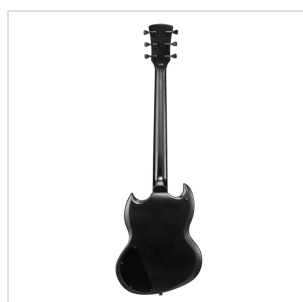

SH-HR200-MBK

CHITARRA ELETTRICA SERIE SHADOW DOUBLE CUTAWAY CON 2 HUMBUCKER, PONTE TUNE O MATIC E MANICO SET-IN

Le chitarre della serie SHADOW nascono per unire qualità costruttiva, timbro, stile e un appeal visivo assolutamente degno di nota. La finitura nera satinata, l'intarsio Shadow in abalone al dodicesimo tasto e l'hardware black conferiscono un look avvincente, mentre i legni usati e le meccaniche Grover assicurano un livello qualitativo assolutamente imbattibile in questo segmento di mercato.

SH-HR200-MBK

CHITARRA ELETTRICA SERIE SHADOW DOUBLE CUTAWAY CON 2 HUMBUCKER, PONTE TUNE O MATIC E MANICO SET-IN

DETTAGLI DEL PRODOTTO

CARATTERISTICHE PRINCIPALI

Corpo: mogano solido

Manico: mogano set-in

Tastiera: Eco-rosewood (conforme normativa CITES)

Tasti: 22 con intarsio in abalone al dodicesimo

Meccaniche: Grover Black

Ponte: tune o matic

Pick up: 2 humbucker

Switch: 3 vie

Potenzimetri: 2 volume/2 tono

Colore: black satin