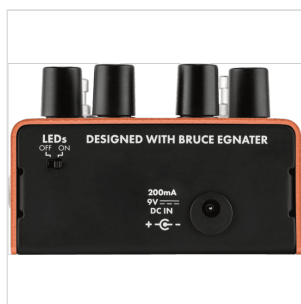

0234554000

PEDALE MTG TUBE TREMOLO

Progettato dal nostro team interno di esperti, il tremolo valvolare MTG è un circuito Fender completamente originale. Lo chassis è realizzato in alluminio anodizzato leggero e durevole, mentre il LED a gemma dell'amplificatore conferisce alla pedaliera l'inconfondibile aspetto Fender. Le manopole con retroilluminazione LED selezionabili consentono di regolare le impostazioni dei controlli anche su un palco buio.

0234554000

PEDALE MTG TUBE TREMOLO

DETTAGLI DEL PRODOTTO

CARATTERISTICHE PRINCIPALI

Tremolo valvolare analogico

Valvola di preamplificazione NOS 6205

Tap tempo

Alimentazione tramite adattatore 9V (non incluso)

Costruzione leggera e durevole in alluminio anodizzato