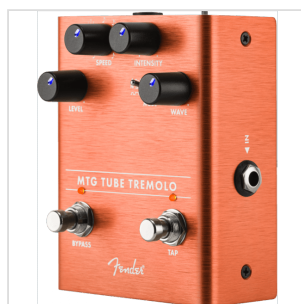

0234554000

PEDALE MTG TUBE TREMOLO

Progettato dal nostro team interno di esperti, il tremolo valvolare MTG è un circuito Fender completamente originale. Lo chassis è realizzato in alluminio anodizzato leggero e durevole, mentre il LED a gemma dell'amplificatore conferisce alla pedaliera l'inconfondibile aspetto Fender. Le manopole con retroilluminazione LED selezionabili consentono di regolare le impostazioni dei controlli anche su un palco buio.

0234554000

PEDALE MTG TUBE TREMOLO

DETTAGLI DEL PRODOTTO

CARATTERISTICHE PRINCIPALI

Tremolo valvolare analogico

Valvola di preamplificazione NOS 6205

Tap tempo

Alimentazione tramite adattatore 9V (non incluso)