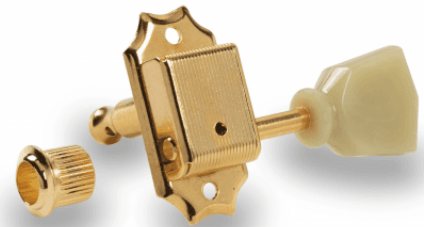

SD90 STANDARD SL GG

# SET DI MECCANICHE PER CHITARRA ELETTRICA 3L/3R (GOLD)

---

Set Meccaniche 3L/3R Vintage style di alta qualità per chitarra elettrica con bottone SL style e perno Standard.

# SD90 STANDARD SL GG SET DI MECCANICHE PER CHITARRA ELETTRICA 3L/3R (GOLD)

---

### CARATTERISTICHE PRINCIPALI

Bottone: SL

Perno: Standard

Rapporto di trasmissione: 1:15