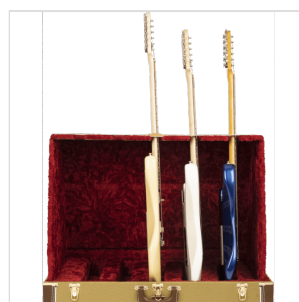

# SUPPORTO FENDER CLASSIC SERIES CASE - 5 GUITAR TWEED

I supporti per custodie per strumenti Fender sono un ottimo modo per mostrare e proteggere più strumenti. Questo supporto per custodia sembra una custodia tradizionale ma si trasforma facilmente in un supporto per chitarra degno di un palcoscenico.

Realizzata con materiali affidabili su strada, questa custodia rigida in legno a 3 strati vanta una maniglia per il trasporto in acciaio avvolta in vinile e chiusure in acciaio.

La morbida fodera interna in peluche di acrilico frantumato assicura che le tue chitarre rimangano prive di graffi e danni.

### CARATTERISTICHE PRINCIPALI

Per 5 chitarre

Materiale: rigida in legno a 3 strati

Maniglia per il trasporto in acciaio avvolta in vinile

Chiusure in acciaio

Morbida fodera interna in peluche di acrilico frantumato