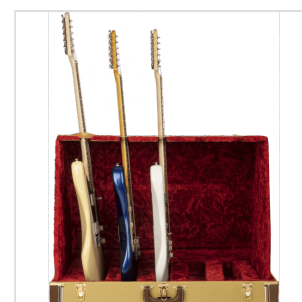

# SUPPORTO FENDER CLASSIC SERIES CASE - 5 GUITAR TWEED

I supporti per custodie per strumenti Fender sono un ottimo modo per mostrare e proteggere più strumenti. Questo supporto per custodia sembra una custodia tradizionale ma si trasforma facilmente in un supporto per chitarra degno di un palcoscenico.

Realizzata con materiali affidabili su strada, questa custodia rigida in legno a 3 strati vanta una maniglia per il trasporto in acciaio avvolta in vinile e chiusure in acciaio.

La morbida fodera interna in peluche di acrilico frantumato assicura che le tue chitarre rimangano prive di graffi e danni.

### CARATTERISTICHE PRINCIPALI

Per 5 chitarre

Materiale: rigida in legno a 3 strati

Maniglia per il trasporto in acciaio avvolta in vinile

Chiusure in acciaio

Morbida fodera interna in peluche di acrilico frantumato