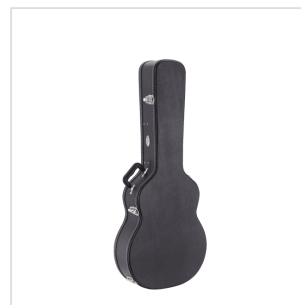

# ASTUCCIO RIGIDO PER CHITARRA CLASSICA

Costruiti in legno e dotati di imbottitura e tasca interna, gli hard case della serie SC sono il modo migliore per proteggere e trasportare la tua strumentazione in tutta comodità e sicurezza.

# ASTUCCIO RIGIDO PER CHITARRA CLASSICA

### CARATTERISTICHE PRINCIPALI

Materiale: legno con rivestimento PVC

Imbottitura interna

Tasca interna

Maniglia

Cerniere in metallo con serratura

Colore: black

Adatto a chitarra classica