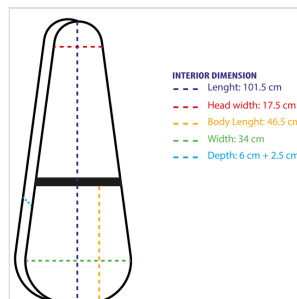

DHC-EG

ASTUCCIO RIGIDO A GOCCIA PER CHITARRA ELETTRICA

Costruiti in legno e dotati di imbottitura e tasca interna, gli hard case della serie DHC sono il modo migliore per proteggere e trasportare la tua strumentazione in tutta comodità e sicurezza. La forma a goccia può accomodare diversi tipologie di chitarre: tipo Strato, tele, LP, SG.

DHC-EG

ASTUCCIO RIGIDO A GOCCIA PER CHITARRA ELETTRICA

DETTAGLI DEL PRODOTTO

CARATTERISTICHE PRINCIPALI

Materiale: legno con rivestimento PVC

Imbottitura interna

Tasca interna

Maniglia

Cerniere in metallo con serratura

Colore: black

Adatto a chitarra elettrica tipo Strato, Tele, SG, LP

Lunghezza interna: 101.5cm

Larghezza interna: 34cm

Profondità: 8.5cm

Larghezza interna superiore: 17.5cm

Lunghezza interna del corpo 46.5cm