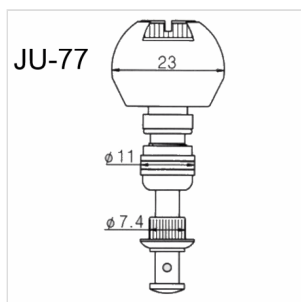

JU-77

MECCANICHE PER UKULELE(CROMATO)

DETTAGLI DEL PRODOTTO

CARATTERISTICHE PRINCIPALI

Meccaniche per Ukulele

Bottone>: Abs finitura legno

SPECIFICHE

Finitura