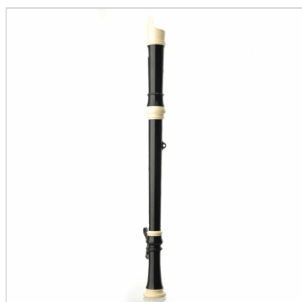

AWR-TN(B)**FLAUTO DOLCE TENORE - DITEGGIATURA BAROCCA**

Il flauto dolce Angel è progettato per avere un suono ricco e un'intonazione accurata per prestazioni ottimali. La linea spazia dal basso al soprano in modo che i flauti possano essere sfruttati anche in ensemble. Inoltre, gli strumenti vengono dotati di volume e timbro ottimali utilizzando una speciale resina. Il Sistema DMD (Detailed a Mold Develop) è applicato per ottenere quell'intonazione corretta tanto lodata da molti musicisti.

AWR-TN(B)

FLAUTO DOLCE TENORE - DITEGGIATURA BAROCCA

DETTAGLI DEL PRODOTTO

CARATTERISTICHE PRINCIPALI

Diteggiatura barocca

Chiave: C Tenore

Fori: nessuno

3 parti

Nero/Crema

Resina ABS

Lunghezza: 640 mm