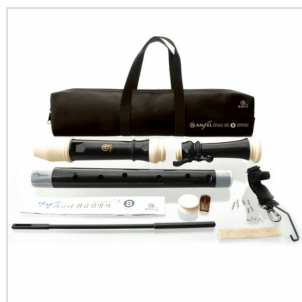

AWR-TN(B)**FLAUTO DOLCE TENORE - DITEGGIATURA BAROCCA**

Il flauto dolce Angel è progettato per avere un suono ricco e un'intonazione accurata per prestazioni ottimali. La linea spazia dal basso al soprano in modo che i flauti possano essere sfruttati anche in ensemble. Inoltre, gli strumenti vengono dotati di volume e timbro ottimali utilizzando una speciale resina. Il Sistema DMD (Detailed a Mold Develop) è applicato per ottenere quell'intonazione corretta tanto lodata da molti musicisti.

AWR-TN(B)

FLAUTO DOLCE TENORE - DITEGGIATURA BAROCCA

DETTAGLI DEL PRODOTTO

CARATTERISTICHE PRINCIPALI

Diteggiatura barocca

Chiave: C Tenore

Fori: nessuno

3 parti

Nero/Crema

Resina ABS

Lunghezza: 640 mm