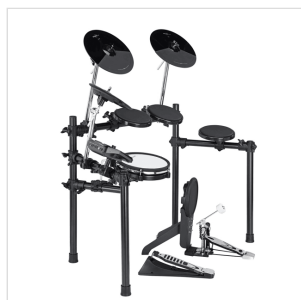

REALKIT-TOUCH**KIT BATTERIA ELETTRONICA CON PELLE MESH SUL RULLANTE E CENTRALINA DI ULTIMA GENERAZIONE**

Con il RealKit-Touch non rimpiaggerete il vostro Drumkit acustico! Il rullante è equipaggiato con pelle mesh per un rimbalzo perfetto. I pad sono velocity sensitive e offrono una dinamica paragonabile ai drumkit tradizionali. Per garantire la massima espressività, il rullante è provvisto di 3 diverse tipologie di risposta. I piatti offrono la possibilità di stop immediato (choke) ed hanno due zone distinte. La centralina è provvista di un display retroilluminato e un'interfaccia utente user-friendly, oltre che da un mixer che permette di regolare i volumi dei singoli componenti. 431 suoni divisi in 20 drumkit preset offrono suoni di qualità per tutti i gusti e generi, mentre altri 20 drumkit sono disponibili per le personalizzazioni dell'utente, che affiancate alle funzioni Eq e DSP, ampliano ulteriormente le possibilità timbriche. Per le vostre sessioni di pratica, sono invece presenti 40 demo song e la funzione metronomo. Il rack pre-assemblato per un rapido montaggio è la ciliegina sulla torta per un Kit elettronico di ultima generazione.

REALKIT-TOUCH

KIT BATTERIA ELETTRONICA CON PELLE MESH SUL RULLANTE E CENTRALINA DI ULTIMA GENERAZIONE

DETTAGLI DEL PRODOTTO

CARATTERISTICHE PRINCIPALI

Drumkit elettronico completo da 5 pad e 3 piatti, pedale ottico Hi-Hat e pedale cassa

Pad rullante con pelle mesh 3 tipologie di risposta

Piatti crash e ride dual zone (Bow ed Edge) e con funzione choke, Hi-Hat aperto/chiuso e semi-aperto

Centralina con display LCD retroilluminato e connettore unico per un setup comodo e veloce

1 pad da 10" rullante con pelle mesh e 3 diverse risposte

1 piatto Crash da 12" a 2 zone con funzione Choke

REALKIT-TOUCH

KIT BATTERIA ELETTRONICA CON PELLE MESH SUL RULLANTE E CENTRALINA DI ULTIMA GENERAZIONE