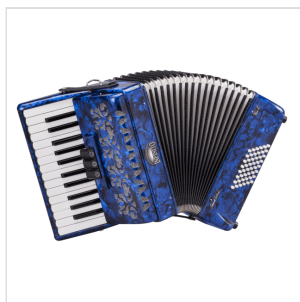

VOCE I 2648-BL

FISARMONICA 48 BASSI 26 TASTI BLU MADREPERLA

Soundsation presenta la nuova linea di fisarmoniche Infinito. Il nome non è stato scelto a caso. Infinito ricorda infatti il nostro territorio, le marche, che vanta di una lunga tradizione e che ha reso la fisarmonica famosa in tutto il mondo. Progettata da un team italiano la fisarmonica Infinito sposta verso l'alto l'asticella di strumento entry level con un rapporto qualità prezzo senza pari. La gamma è completa e disponibile in diverse misure, dalla 48 fino alla 120 bassi.

VOCE I 2648-BL

FISARMONICA 48 BASSI 26 TASTI BLU MADREPERLA**DETTAGLI DEL PRODOTTO****CARATTERISTICHE PRINCIPALI**

Tasti: 26 sistema a piano

Bassi:48

Registri al canto: 3

Registri ai bassi: no

Colore: Blu madreperla

Borsa imbottita con tasca e tracolla inclusa

Accessori: Tracolla

Dimensioni (LxPxA): 35x18x40cm

Peso:5,8Kg