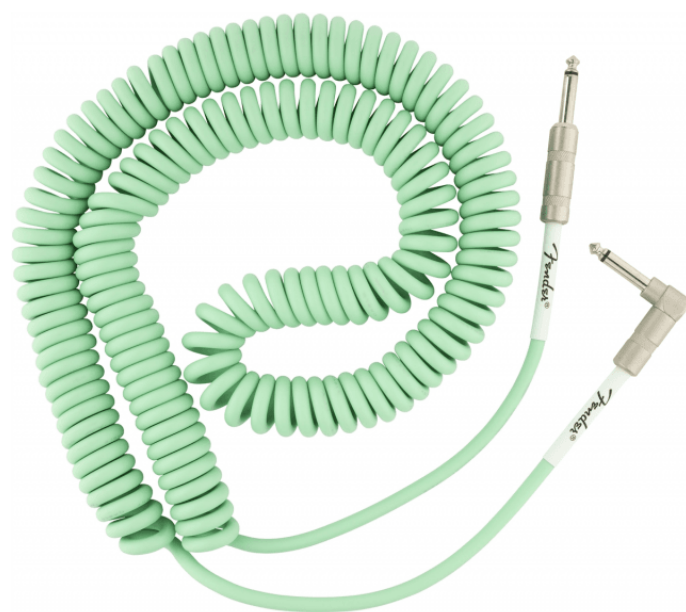

0990823007

CAVO A SPIRALE SERIE ORIGINAL STRAIGHT-ANGLE 30' SURF GREEN

I cavi della serie Fender Original sono stati progettati combinando una struttura solida, con schermatura a spirale e resistenti connettori nichelati, con uno stile Fender inimitabile per creare una scelta affidabile e ad alte prestazioni per le tue esigenze di cavi in ??studio e sul palco. Disponibile nelle lunghezze 10', 15' e 18,6'

0990823007

CAVO A SPIRALE SERIE ORIGIAN STRAIGHT-ANGLE 30' SURF GREEN

DETTAGLI DEL PRODOTTO

CARATTERISTICHE PRINCIPALI

Cavo a spirale da 30 '

Colori classici Fender

Guaina filo diametro esterno 6,5 mm

23 AWG

Schermatura a spirale OFC al 90%

Connettori nichelati

Supportato da una garanzia a vita

Estremità del cavo: jack da 1/4"diritto / angolare

Colore: Surf Green