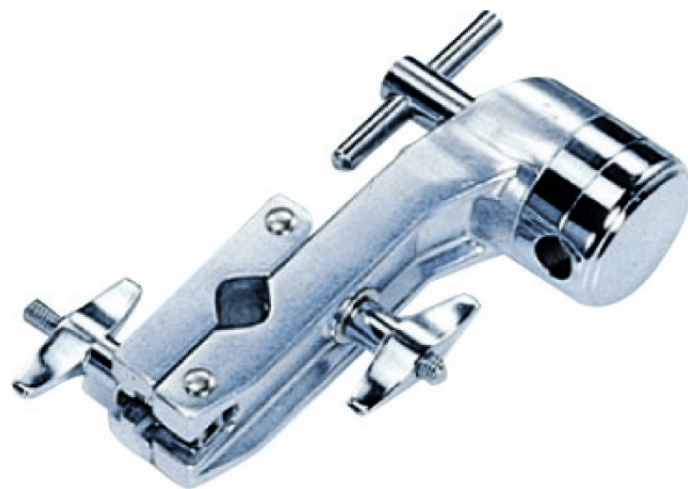

DA-118 **MORSETTO CLAMP-IT™**

Il batterista moderno ha sempre più bisogno di espandere il proprio set con percussioni e accessori senza sacrificare spazio.

I nuovi accessori **CLAMP-IT™** rappresentano il massimo in termini di flessibilità di posizionamento.

Agganciare un extra hi-hat, uno splash, una campana o un crash a **qualsiasi angolazione** e posizione non è più un problema con gli accessori multiangolo CLAMP-IT™ .

DETTAGLI DEL PRODOTTO

CARATTERISTICHE PRINCIPALI

Morsetto CLAMP-IT™

Consigliato con DA-142