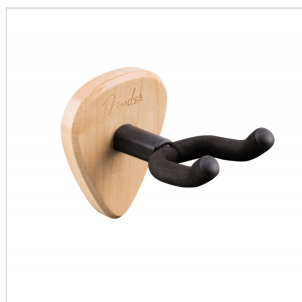

## SUPPORTO PER CHITARRA DA PARETE 351, ACERO

Metti in mostra il tuo strumento preferito in modo inconfondibilmente Fender! Il 351 Guitar Hanger è un modo elegante e sicuro per far sapere al mondo che sei pronto per suonare. Disponibili in tre varianti di legno, inclusa un'opzione ricoperta di battipenna tartarugato, questi ganci sono realizzati con materiali durevoli per garantire che il tuo strumento possa essere montato in sicurezza per l'esposizione.

# SUPPORTO PER CHITARRA DA PARETE 351, ACERO

### CARATTERISTICHE PRINCIPALI

Adatto per la maggior parte delle forme di paletta da larghe a strette

Il giogo della paletta imbottito ruota per assicurare un'attaccatura diritta

Features classic Fender 351 piatto da parete decorativo a forma di piccone, disponibile nelle finiture Acero / mogano / Black