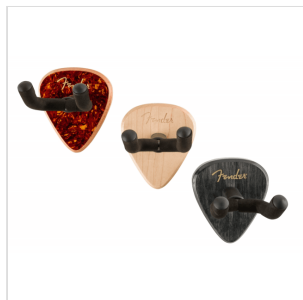

## SUPPORTO PER CHITARRA DA PARETE 351, ACERO

Metti in mostra il tuo strumento preferito in modo inconfondibilmente Fender! Il 351 Guitar Hanger è un modo elegante e sicuro per far sapere al mondo che sei pronto per suonare. Disponibili in tre varianti di legno, inclusa un'opzione ricoperta di battipenna tartarugato, questi ganci sono realizzati con materiali durevoli per garantire che il tuo strumento possa essere montato in sicurezza per l'esposizione.

# SUPPORTO PER CHITARRA DA PARETE 351, ACERO

### CARATTERISTICHE PRINCIPALI

Adatto per la maggior parte delle forme di paletta da larghe a strette

Il giogo della paletta imbottito ruota per assicurare un'attaccatura diritta

Features classic Fender 351 piatto da parete decorativo a forma di piccone, disponibile nelle finiture Acero / mogano / Black