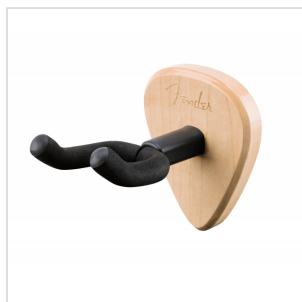

## SUPPORTO PER CHITARRA DA PARETE 351, ACERO

Metti in mostra il tuo strumento preferito in modo inconfondibilmente Fender! Il 351 Guitar Hanger è un modo elegante e sicuro per far sapere al mondo che sei pronto per suonare. Disponibili in tre varianti di legno, inclusa un'opzione ricoperta di battipenna tartarugato, questi ganci sono realizzati con materiali durevoli per garantire che il tuo strumento possa essere montato in sicurezza per l'esposizione.

# SUPPORTO PER CHITARRA DA PARETE 351, ACERO

### CARATTERISTICHE PRINCIPALI

Adatto per la maggior parte delle forme di paletta da larghe a strette

Il giogo della paletta imbottito ruota per assicurare un'attaccatura diritta

Features classic Fender 351 piatto da parete decorativo a forma di piccone, disponibile nelle finiture Acero / mogano / Black