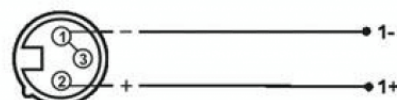

SC91BK015GD

CAVO DI POTENZA SPEAKON 4 POLI FEMMINA - XLR 3 POLI FEMMINA / 1.5 MT

Questi cavi per casse a due vie sono un valido prodotto per il collegamento di impianti di casse su lunghe distanze, come per la realizzazione di ponti di cablaggio di alta potenza. Le sezioni da 1.0 mm² soddisfano una ampia gamma di richieste. Forniti di isolante in robusto PE e di una guaina in PVC molto morbida e resistente.

CARATTERISTICHE PRINCIPALI

Connettori: Speakon 4 poli femmina SPK4M / XLR 3 poli femmina SP62XNF INCO

Cavo per casse biassiale BC82SPK

Area del conduttore: 1.00 mm²

Diametro cavo: 7.0 mm

Rivestimento in PVC

Isolamento in PE per una capacità molto bassa

Flessibile, facile da avvolgere

Applicazioni: live, studio

Lunghezza: 1.5 mt

SPECIFICHE

Area del conduttore 1.00 mm²

Diametro cavo 7.0 mm

Rivestimento in PVC