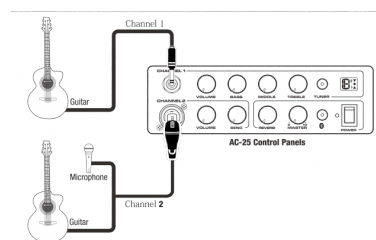

BATTERIA RICARICABILE

Ricarica la batteria e sei pronto per 4 ore di performance ovunque tu voglia!