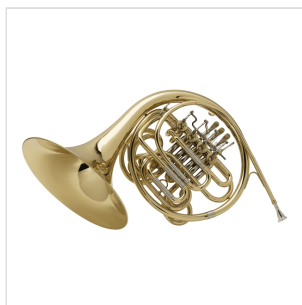

SFH-FB4GU

CORNO FRANCESE DOPPIO FA/SIB A 4 VALVOLE

Il corno francese è uno strumento storicamente molto utilizzato sia nelle orchestre come sostegno nelle armonie sia come strumento solista. Il Corno Soundsation SFH-FB4GU è costruito con la massima cura dei dettagli. Perfettamente intonato e di facile emissione, doppia tonalità Fa/Sib offre un timbro caldo e pastoso. Leggero e maneggevole, è ideale sia per chi inizia lo studio dello strumento che per lo studio avanzato.

SFH-FB4GU

CORNO FRANCESE DOPPIO FA/SIB A 4 VALVOLE

DETTAGLI DEL PRODOTTO

CARATTERISTICHE PRINCIPALI

Corpo in ottone

Tonalità in Fa/Sib

4 valvole in acciaio inossidabile

Canneggio da Ø 11,90mm di diametro

Campana unita da Ø 311mm di diametro

Pompe di intonazione su tutti i canneggi principali

Finitura gold laccata

Inclusi bocchino, olio, guanti e panno per la pulizia

Astuccio rigido in abs incluso per un trasporto agevole in tutta sicurezza