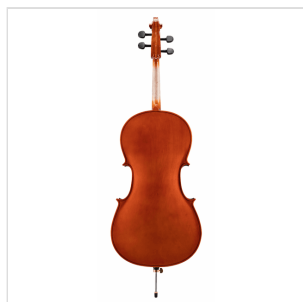

# VIOLONCELLO 4/4 VIRTUOSO STUDENT COMPLETO DI BORSA E ARCHETTO

La serie Virtuoso Student è ideale per chi si avvicina allo studio del violoncello. Grazie alle tecnologie impiegate per la costruzione abbiamo ottenuto uno strumento performante dal rapporto qualità prezzo eccezionale. I legni utilizzati, le ottime finiture, così come la lavorazione denotano una grande cura nei particolari che solitamente si trova in strumenti di fascia molto più alta, offrendo così al giovane violoncellista uno strumento performante, accessibile e facile da suonare. Lo strumento viene offerto con cordiera in lega di alluminio completa di accordatori individuali, archetto ad anima esagonale, custodia preformata con tasca interna, colofonia e tracolle.

### CARATTERISTICHE PRINCIPALI

Tavola Armonica: abete massello

Fasce e fondo: laminato

Binding: intarsiato

Ponte: Stile Francese in acero

Tastiera: acero tinto nero con effetto ebano

Montatura: bischeri e mentoniera in acero tinto con effetto ebano