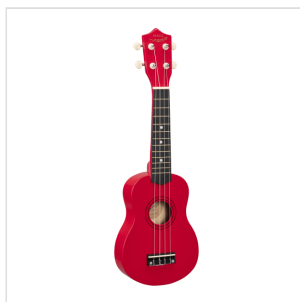

SUNNY 10-RD**UKULELE SOPRANO MAUI SUNNY CON BORSA**

Un tocco esotico ai vostri arrangiamenti? Divertimento tra amici a tempo di musica? I coloratissimi ukulele soprano della serie MAUI Sunny sono quello che fa al caso vostro. Disponibili in 8 diverse colorazioni, gli ukuele MAUI vengono forniti con borsa colorata e tutorial accordi, per suonare tutto ciò che vuoi ovunque voi siate!

SUNNY 10-RD

UKULELE SOPRANO MAUI SUNNY CON BORSA

DETTAGLI DEL PRODOTTO

CARATTERISTICHE PRINCIPALI

Ukulele soprano

Corpo: linden

Tastiera: acero (12 tasti)

Diapason: 33cm

Meccaniche: aperte con bottone crema

Ponte: abs

Tutorial accordi incluso per imparare in maniera semplice e veloce

Borsa imbottita inclusa

Fornito in color box

Colore: Rosso