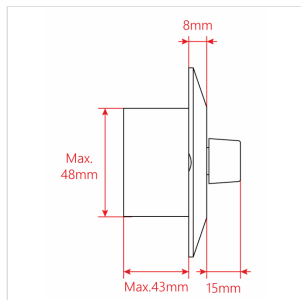

MURA 360

**ATTENUATORE DI VOLUME DA 60W PER DIFFUSORI A
70-100V, 11 POSIZIONI + OFF, CON LINEA AUX. E
COMANDO DI ALLARME A 24V**