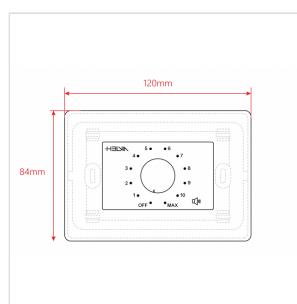

MURA 360

ATTENUATORE DI VOLUME DA 60W PER DIFFUSORI A 70-100V, 11 POSIZIONI + OFF, CON LINEA AUX. E COMANDO DI ALLARME A 24V

I Controlli di Volume murali MURA Serie 3 sono progettati per essere installati all'interno di normali cassette murali di formato 503 (108x53,5x74mm, non in dotazione). Permettono il controllo del volume con, rispettivamente, 4 posizioni+Off per il modello MURA 305 e 11 posizioni+Off per i modelli MURA 310/330/360. Le potenze nominali che sono in grado di attenuare vanno da 2,5W a 30W per linee a 70V; da 5W a 60W per linee a 100V.

Ciascuna posizione comporta una attenuazione dai 5dB ai 10dB a seconda del modello. Tutti comunque prevedono, oltre alla normale linea audio a 70-100V, l'ingresso per la linea ausiliaria a 70-100V di emergenza con livello di volume massimo (l'attenuatore in questo caso non agisce ma passa tutto il segnale) e controllo a 24V per la commutazione tra linea normale e ausiliaria in caso di allarme.

I controlli MURA Serie 3 hanno in dotazione la placca frontale di copertura (bianco) e sono compatibili con le placche BTicino® Matix® a 3P.