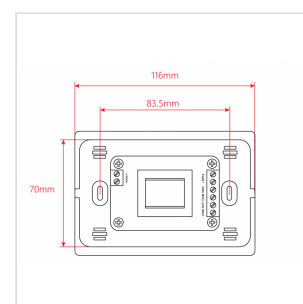

MURA 360

ATTENUATORE DI VOLUME DA 60W PER DIFFUSORI A 70-100V, 11 POSIZIONI + OFF, CON LINEA AUX. E COMANDO DI ALLARME A 24V

I Controlli di Volume murali MURA Serie 3 sono progettati per essere installati all'interno di normali cassette murali di formato 503 (108x53,5x74mm, non in dotazione). Permettono il controllo del volume con, rispettivamente, 4 posizioni+Off per il modello MURA 305 e 11 posizioni+Off per i modelli MURA 310/330/360. Le potenze nominali che sono in grado di attenuare vanno da 2,5W a 30W per linee a 70V; da 5W a 60W per linee a 100V.

Ciascuna posizione comporta una attenuazione dai 5dB ai 10dB a seconda del modello. Tutti comunque prevedono, oltre alla normale linea audio a 70-100V, l'ingresso per la linea ausiliaria a 70-100V di emergenza con livello di volume massimo (l'attenuatore in questo caso non agisce ma passa tutto il segnale) e controllo a 24V per la commutazione tra linea normale e ausiliaria in caso di allarme.

I controlli MURA Serie 3 hanno in dotazione la placca frontale di copertura (bianco) e sono compatibili con le placche BTicino® Matix® a 3P.