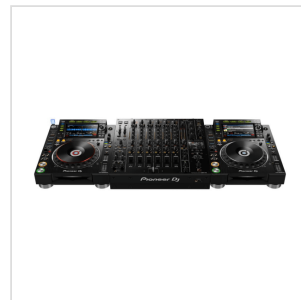

DJM-V10

# MIXER DJ A 6 CANALI PROFESSIONALE

Forgia un suono nuovo con il modello DJM-V10, un tipo di mixer innovativo, nato da idee fresche e costruito per consentire ai DJ più creativi di ricavare magistralmente paesaggi sonori originali. Questa unità a 6 canali, ricca di funzioni assolutamente uniche, produce un audio caldo, ricco di energia e presenza. Assumi, dunque, il controllo più totale del tuo mix e preparati a creare suoni inediti per la folla, quando ti esibisci da solo o back-to-back con un altro DJ.