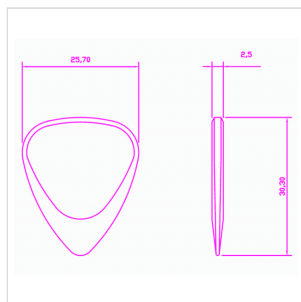

ZDT-AR-4

4 PLETTRI CON SEGNO ZODIACALE "ARIETE"

I plettri Timber Tones della serie Zodiac Tones "Ariete" si basano sulla classica forma 351. Sono prodotti da macchine CNC con tolleranze strette da 2,5 millimetri di spessore e una smussatura fino alla punta di 0,7 millimetri di spessore. Nasce sotto lo stesso segno di Eric Clapton.

ZDT-AR-4

4 PLETTI CON SEGNO ZODIACALE "ARIETE"

DETTAGLI DEL PRODOTTO

CARATTERISTICHE PRINCIPALI

Adatto per chitarra acustica ed elettrica

Il Buffalo Horn ha un tono simile ai favolosi plettri in Tortoise Shell. E' molto resistente e ha un tono morbido arrotondato