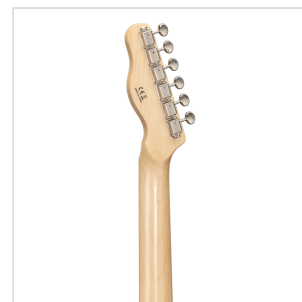

TWANGER-VINTAGE PRO-M NT CHITARRA ELETTRICA CUTAWAY CON 1 SINGLE COIL E 1 LIPSTICK PICKUP (EQUIPPED BY WILKINSON®)

TWANGER VINTAGE PRO è una serie concepita per restituirti tutto il feeling e il sound che cerchi quando si parla di vero 'twang'. Corpo in ontano, ponte/pick up originali Wilkinson® e meccaniche di alta qualità made in Taiwan rendono la TWANGER VINTAGE PRO uno strumento dal grande valore e dallo spiccato carattere.

Disponibile con tastiera in acero o palissandro in un'ampia serie di finiture dal sapore vintage.

TWANGER-VINTAGE PRO-M NT
**CHITARRA ELETTRICA CUTAWAY CON 1 SINGLE COIL E
1 LIPSTICK PICKUP (EQUIPPED BY WILKINSON®)**

TWANGER-VINTAGE PRO-M NT CHITARRA ELETTRICA CUTAWAY CON 1 SINGLE COIL E 1 LIPSTICK PICKUP (EQUIPPED BY WILKINSON®)

IN EVIDENZA

CORPO IN ONTANO

Il corpo in ontano non è un dettaglio: significa peso perfetto e tutta la brillantezza che cerchi per il tuo 'twang'.

DETTAGLI DEL PRODOTTO

CARATTERISTICHE PRINCIPALI

Corpo: ontano

Manico: acero lucido

Tastiera: acero lucido

Tasti: 21

Meccaniche Vintage cromate di alta qualità (made in Taiwan)

Ponte Vintage 3 sellette Original Wilkinson®