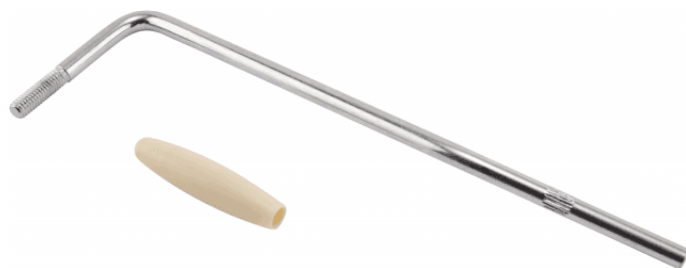

# FENDER PARTS LEVA TREMOLO FENDER ROADWORN CON POMELLO AGED WHITE

Realizzati per dare alla tua Strat® l'aspetto e la sensazione invecchiati di un originale molto amato, i componenti Road Worn sono pezzi di ricambio originali Fender®. Progettate secondo le stesse specifiche delle loro controparti dell'era originale e mantenendo lo stile dell'epoca, le parti Road Worn ti consentono di personalizzare facilmente la tua chitarra con un'estetica di ispirazione vintage.

### CARATTERISTICHE PRINCIPALI

Finitura Road Worn

Pomello avorio

Dimensioni filettatura metrica M5

Per la maggior parte dei modelli Stratocaster® delle serie Classic, Deluxe e Standard (1986-oggi)