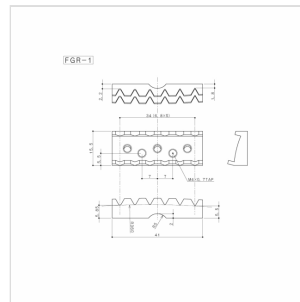

GE1996TB-CK

PONTE TREMOLO FLOYD STYLE GOTOH (COSMO BLACK)

Questo ponte garantisce una grande stabilità e un'intonazione ideale per i chitarristi che vogliono ottenere dal loro strumento il massimo di prestazioni e sicurezza d'intonazione in ogni situazione. Sellette in acciaio lavorato con un trattamento speciale. Include accessori per montaggio e funzionamento.

GE1996TB-CK

PONTE TREMOLO FLOYD STYLE GOTOH (COSMO BLACK)

DETTAGLI DEL PRODOTTO

CARATTERISTICHE PRINCIPALI

Per chitarra elettrica

Sellette in acciaio con trattamento speciale

Accessori: leva, molle, viti di ancoraggio, Nut Bloccacorde

SPECIFICHE

Finitura

Cosmo Black

Spaziatura delle corde

10,8 mm

Stud lock-Pat