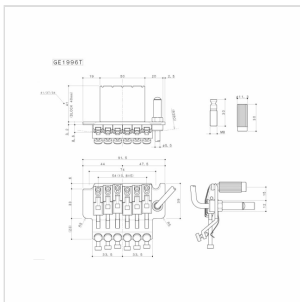

GE1996TB-CK

PONTE TREMOLO FLOYD STYLE GOTOH (COSMO BLACK)

Questo ponte garantisce una grande stabilità e un'intonazione ideale per i chitarristi che vogliono ottenere dal loro strumento il massimo di prestazioni e sicurezza d'intonazione in ogni situazione. Sellette in acciaio lavorato con un trattamento speciale. Include accessori per montaggio e funzionamento.

GE1996TB-CK

PONTE TREMOLO FLOYD STYLE GOTOH (COSMO BLACK)

DETTAGLI DEL PRODOTTO

CARATTERISTICHE PRINCIPALI

Per chitarra elettrica

Sellette in acciaio con trattamento speciale

Accessori: leva, molle, viti di ancoraggio, Nut Bloccacorde

SPECIFICHE

Finitura

Cosmo Black

Spaziatura delle corde

10,8 mm

Stud lock-Pat