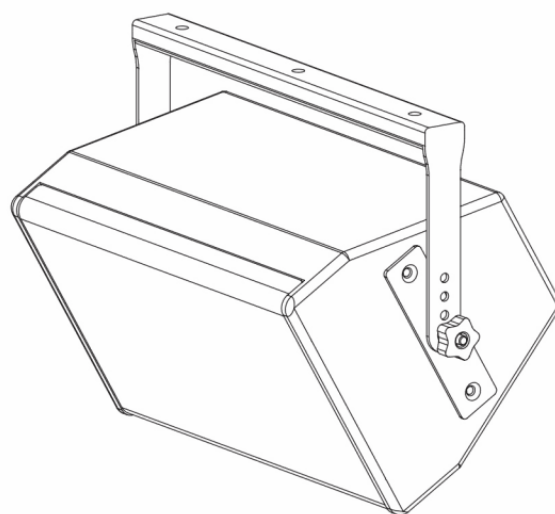

CP-XY8HC1

STAFFA PER INSTALLAZIONE ORIZZONTALE DEL DIFFUSORE XY-81

Staffe di montaggio a parete per installazione orizzontale

DETTAGLI DEL PRODOTTO

CARATTERISTICHE PRINCIPALI

Per diffusore XY-81