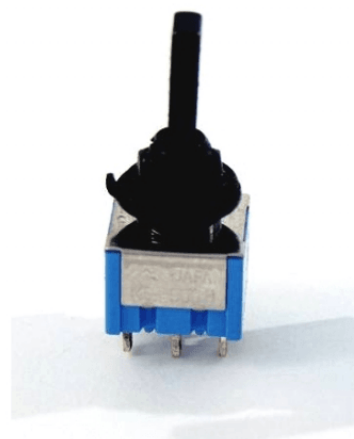

## SW65B MINI SWITCH ON/ON/ON (NERO)

SOUNDSATION Parts è il programma ufficiale di parti per tutti gli strumenti musicali SOUNDSATION e non solo. Sono disponibili parti di qualità prodotte in Giappone per la riparazione dei più famosi strumenti vintage e moderni.

### CARATTERISTICHE PRINCIPALI

Posizione: On/On/On

Finitura: Nero