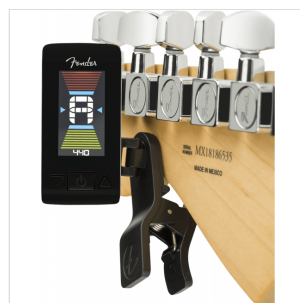

0239979006

ACCORDATORE FENDER® ORIGINAL TUNER , DAPHNE BLUE

Progettato per i musicisti che necessitano di un sistema di accordatura compatto, affidabile e preciso, l'accordatore Fender Original soddisfa tutti questi criteri, oltre a un tocco di stile inconfondibile. Il potente motore di sintonizzazione basato sulle vibrazioni garantisce una precisione affidabile, mentre il brillante schermo LCD con rotazione regolabile in inclinazione a 360 ° è di facile lettura in qualsiasi ambiente. Caratterizzato da colori Fender abbinati a quelli della chitarra, questo accordatore è il preferito degli amanti di Fender.

0239979006

ACCORDATORE FENDER® ORIGINAL TUNER , DAPHNE BLUE

DETTAGLI DEL PRODOTTO

CARATTERISTICHE PRINCIPALI

Sistema di accordatura cromatica basato sulla vibrazione per chitarra acustica ed elettrica, basso, mandolino, banjo, ukulele o qualsiasi strumento a corda

Schermo LCD a colori luminoso orizzontale con lente curva

Morsetto robusto con rotazione di 360 ° per la visualizzazione da qualsiasi angolazione

Gamma di sintonizzazione: LA0 (27,5 Hz) –C8 (4186,0 Hz); Intervallo A4: 440Hz

Precisione: / - 1 cent

Alimentazione: batteria al litio 3V (CR2032) (inclusa)

Dimensioni: 60 mm x 27 mm x 85 mm; peso: 28,5 g

Daphne Blue