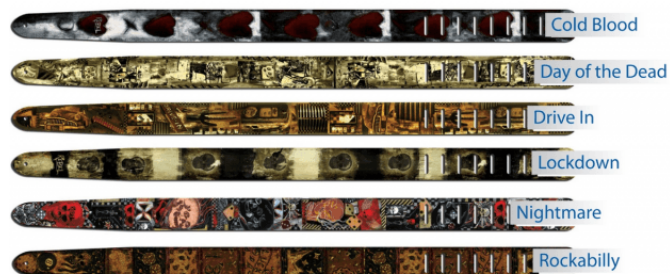

# TRACOLLA PER CHITARRA E BASSO IN SIMILPELLE STAMPATA (COLD BLOOD)

Dal 1970, la famiglia D'Andrea ha ripreso e ampliato il business degli accessori per chitarra con una grande varietà di tracolle progettate con materiali e stili per ogni esigenza.

### CARATTERISTICHE PRINCIPALI

Larghezza: cm 6,5

Tracolla in similpelle

Attacchi in Pelle

Stampa al laser

Finitura: Cold Blood