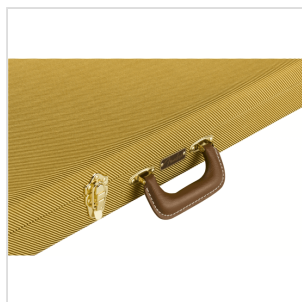

0996106300

CUSTODIA IN LEGNO SERIE CLASSIC - STRAT® / TELE®, TWEED

Le custodie in legno della serie Classic sono un modo elegante e affidabile per proteggere la tua chitarra elettrica Fender®. Realizzata con materiali affidabili, questa custodia rigida in legno a 3 strati vanta una maniglia per il trasporto in acciaio avvolto in vinile e chiusure a scatto oltre alla tripla ferramenta cromata in tutta la custodia. Un morbido rivestimento interno in felpa acrilica schiacciata assicura che la tua chitarra rimanga senza graffi e danni, mentre uno spazioso scomparto per accessori offre molto spazio per corde, plettri, accordatori o qualsiasi altro piccolo oggetto che desideri portare con te, con stile e pace duraturi della mente.

0996106300

CUSTODIA IN LEGNO SERIE CLASSIC - STRAT® / TELE®, TWEED

DETTAGLI DEL PRODOTTO

CARATTERISTICHE PRINCIPALI

Custodia rigida in legno a 3 strati con rivestimento in tweed o vinile Black

8 mm di lato e 5 mm superiore e inferiore

Maniglia per il trasporto con anima in acciaio avvolta in vinile Brown o Black

Morbido rivestimento interno in peluche acrilico schiacciato

Ampio vano porta accessori con coperchio

Chiusure in acciaio; 1 lucchetto di chiusura con set di chiavi

Si adatta alla maggior parte delle Stratocaster e Telecaster destre e mancine

Tweed